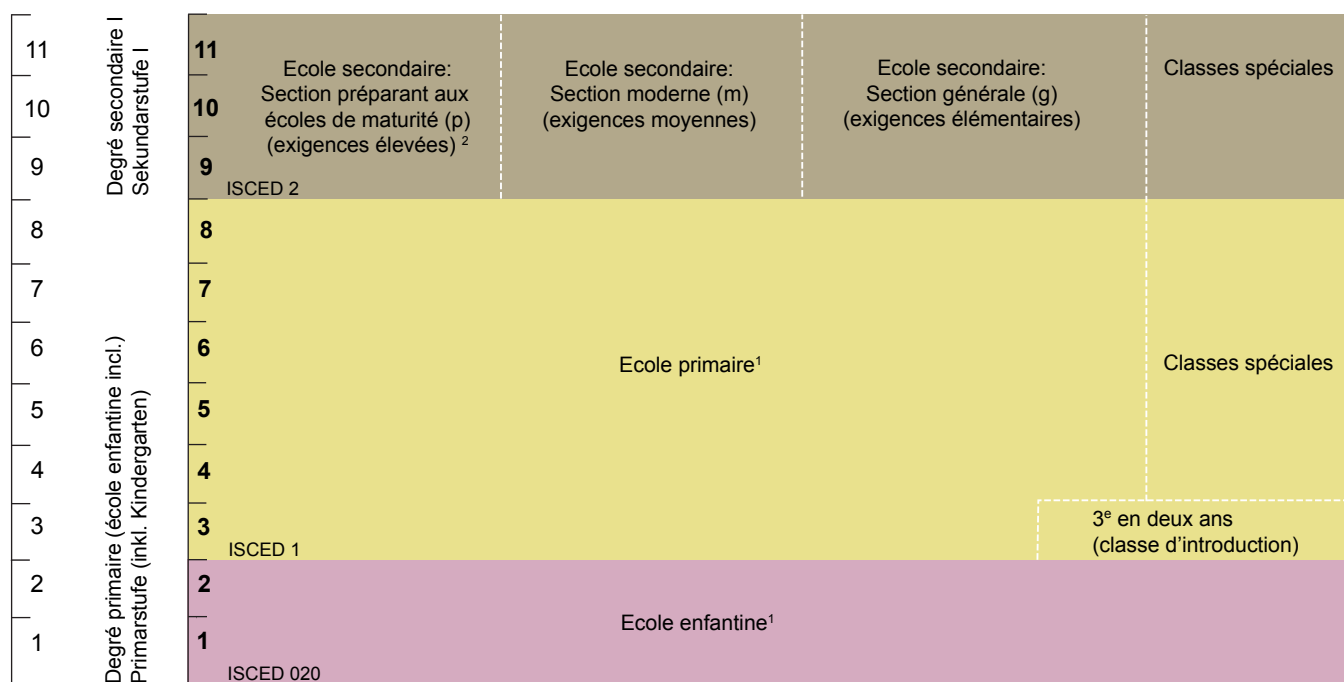

SYSTÈME ÉDUCATIF DU CANTON DE BERNE

Degré primaire (école enfantine incl.), degrés secondaires I et II

➔ **Scolarité obligatoire dans le canton: 11 ans**

¹ cycle élémentaire possible

² Les élèves visant une maturité bilingue français-allemand fréquentent le gymnase dès la 11H

- MSp = Maturité spécialisée
- MP = Maturité professionnelle
- CFC = Certificat fédéral de capacité
- AFP = Attestation fédérale de formation professionnelle

Pédagogie spécialisée

Les mesures pédagogiques particulières visent à soutenir les élèves qui ont des besoins éducatifs particuliers. Elles peuvent être mises en œuvre dans les classes ordinaires comme dans les classes spéciales. Les élèves qui nécessitent des mesures de pédagogie spécialisée renforcées sont scolarisés soit dans une école spécialisée, soit de manière intégrée dans une classe ordinaire. Ils peuvent bénéficier de ce soutien jusqu'à leur 20^e anniversaire.