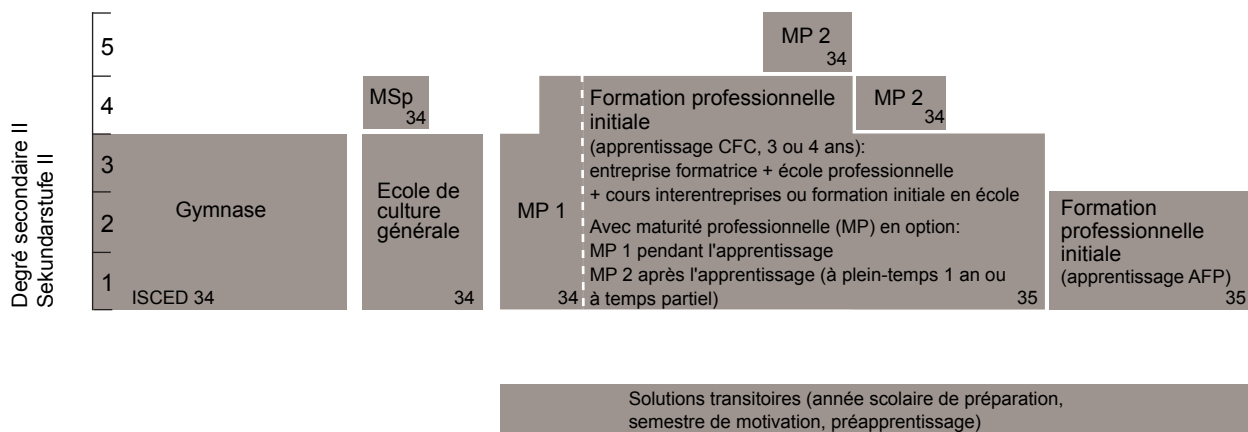

SYSTÈME ÉDUCATIF DU CANTON DE BERNE

Degré primaire (école enfantine incl.), degrés secondaires I et II

➔ **Scolarité obligatoire dans le canton: 11 ans**

¹ cycle élémentaire possible

² Les élèves visant une maturité bilingue français-allemand fréquentent le gymnase dès la 11H

- MSp = Maturité spécialisée
- MP = Maturité professionnelle
- CFC = Certificat fédéral de capacité
- AFP = Attestation fédérale de formation professionnelle

Pédagogie spécialisée

Les mesures pédagogiques particulières visent à soutenir les élèves qui ont des besoins éducatifs particuliers. Elles peuvent être mises en œuvre dans les classes ordinaires comme dans les classes spéciales. Les élèves qui nécessitent des mesures de pédagogie spécialisée renforcées sont scolarisés soit dans une école spécialisée, soit de manière intégrée dans une classe ordinaire. Ils peuvent bénéficier de ce soutien jusqu'à leur 20^e anniversaire.