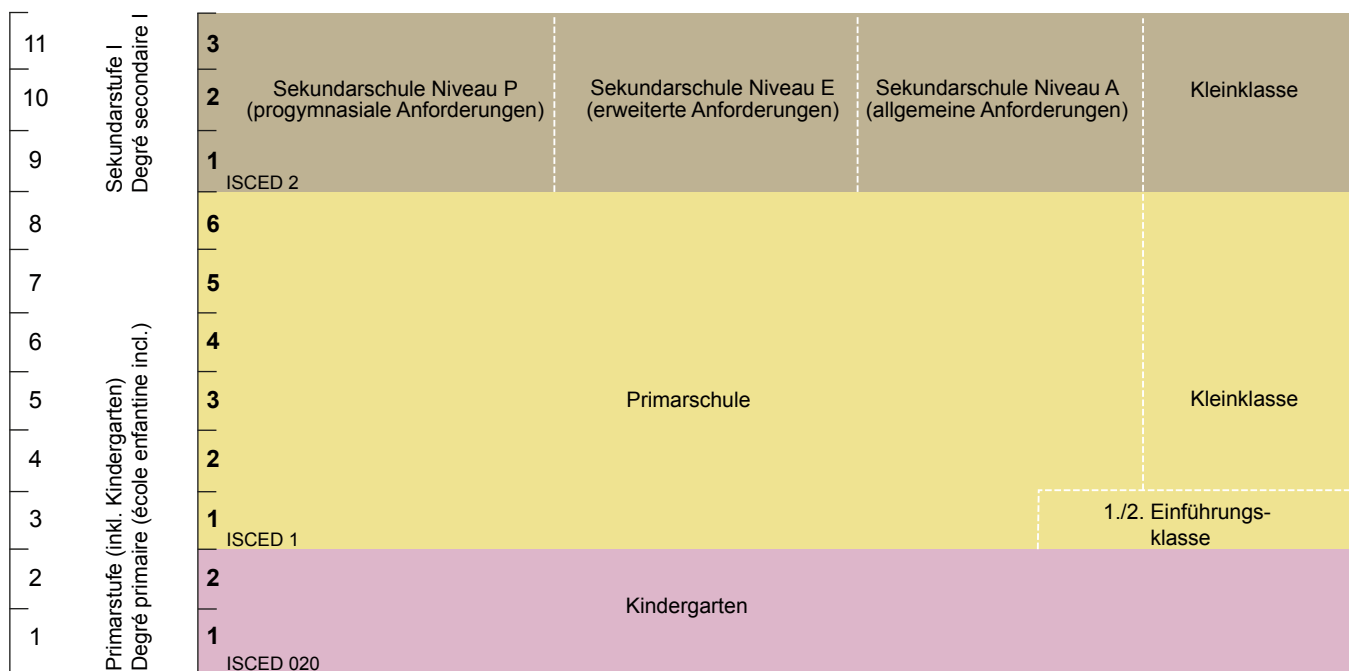

BILDUNGSSYSTEM KANTON BASEL-LANDSCHAFT

Primarstufe (inkl. Kindergarten), Sekundarstufe I und II

Brückenangebote mit drei Profilen: kombiniert, schulisch oder integrativ.

→ **Kantonales Schulobligatorium: 11 Jahre**

- FM = Fachmaturität
- BM = Berufsmaturität
- EFZ = Eidg. Fähigkeitszeugnis
- EBA = Eidg. Berufsattest

Sonderpädagogik
Kinder und Jugendliche mit besonderem Bildungsbedarf werden mit besonderen Massnahmen in ihrer Ausbildung unterstützt (ab Geburt bis zum vollendeten 20. Lebensjahr). Die sonderpädagogische Förderung erfolgt integrativ (im Rahmen der Regelschule) oder separativ (Kleinklasse, Sonderschule).