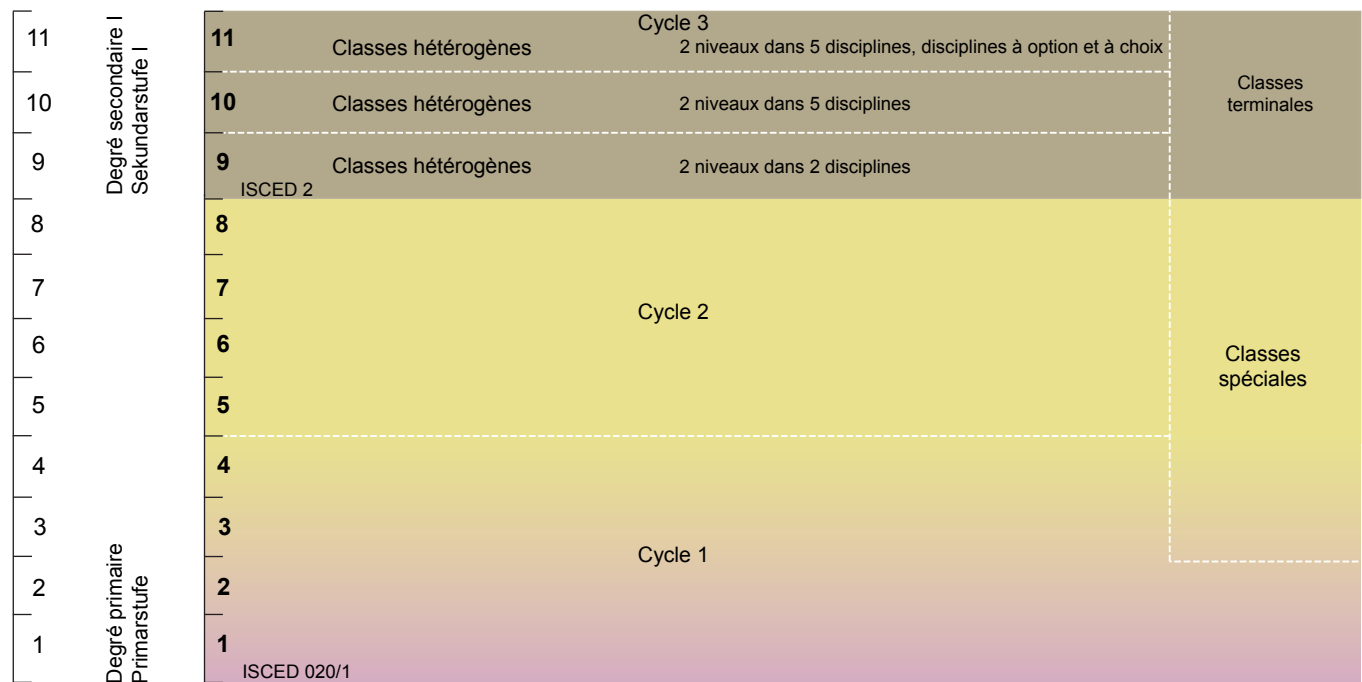

# SYSTÈME ÉDUCATIF DU CANTON DE NEUCHÂTEL

Degrés primaire, secondaire I et secondaire II

Mesures préparatoires

→ **Scolarité obligatoire dans le canton: 11 ans**

MSp = Maturité spécialisée  
MP = Maturité professionnelle  
CFC = Certificat fédéral de capacité  
AFP = Attestation fédérale de formation professionnelle

**Pédagogie spécialisée**  
Les enfants et les jeunes ayant des besoins spécifiques bénéficient d'un soutien par des mesures de pédagogie spécialisée durant leur formation (depuis la naissance jusqu'à leur 20<sup>e</sup> anniversaire). L'enseignement spécialisé est dispensé de manière intégrative dans le cadre de l'école régulière ou de manière séparative (classes de formation spécialisée). Il existe aussi des écoles spécialisées.