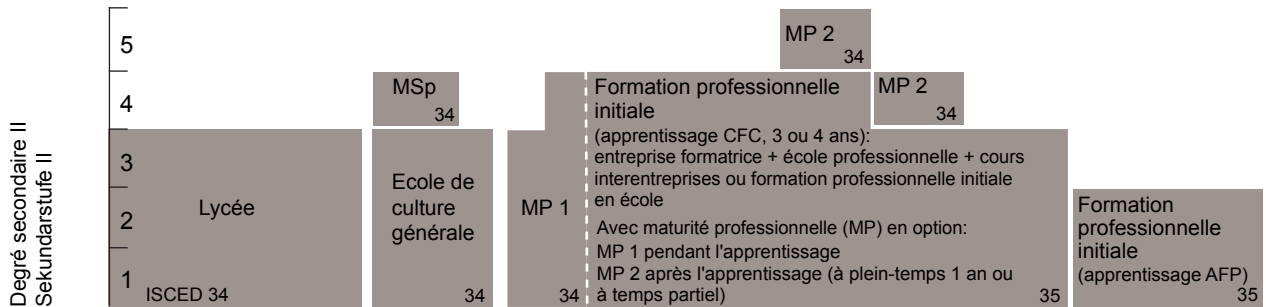

# SYSTÈME ÉDUCATIF DU CANTON DE NEUCHÂTEL

Degrés primaire, secondaire I et secondaire II

Mesures préparatoires

→ **Scolarité obligatoire dans le canton: 11 ans**

MSp = Maturité spécialisée  
MP = Maturité professionnelle  
CFC = Certificat fédéral de capacité  
AFP = Attestation fédérale de formation professionnelle

**Pédagogie spécialisée**  
Les enfants et les jeunes ayant des besoins spécifiques bénéficient d'un soutien par des mesures de pédagogie spécialisée durant leur formation (depuis la naissance jusqu'à leur 20<sup>e</sup> anniversaire). L'enseignement spécialisé est dispensé de manière intégrative dans le cadre de l'école régulière ou de manière séparative (classes de formation spécialisée). Il existe aussi des écoles spécialisées.