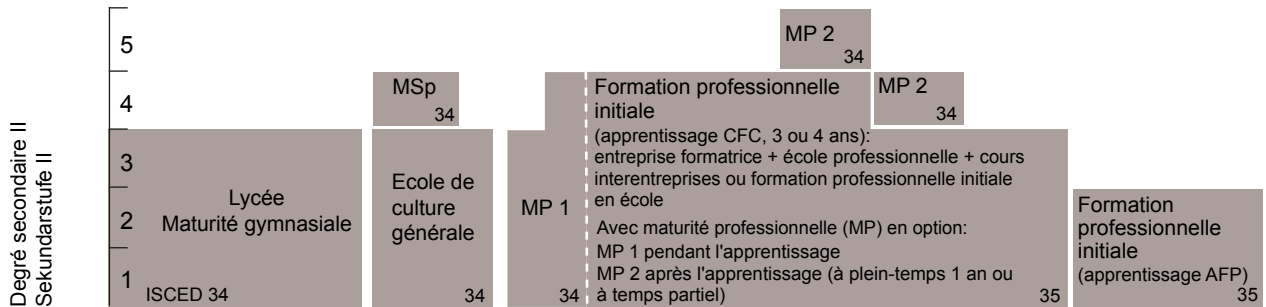

# SYSTÈME ÉDUCATIF DU CANTON DE NEUCHÂTEL

Degrés primaire, secondaire I et secondaire II

Mesures préparatoires

→ **Scolarité obligatoire dans le canton: 11 ans**

- MSp = Maturité spécialisée
- MP = Maturité professionnelle
- CFC = Certificat fédéral de capacité
- AFP = Attestation fédérale de formation professionnelle

**Pédagogie spécialisée**  
Les enfants et les jeunes ayant des besoins spécifiques bénéficient d'un soutien par des mesures de pédagogie spécialisée durant leur formation (depuis la naissance jusqu'à leur 20<sup>e</sup> anniversaire). L'enseignement spécialisé est dispensé de manière intégrative dans le cadre de l'école régulière ou de manière séparative (classes de formation spécialisée). Il existe aussi des écoles spécialisées.