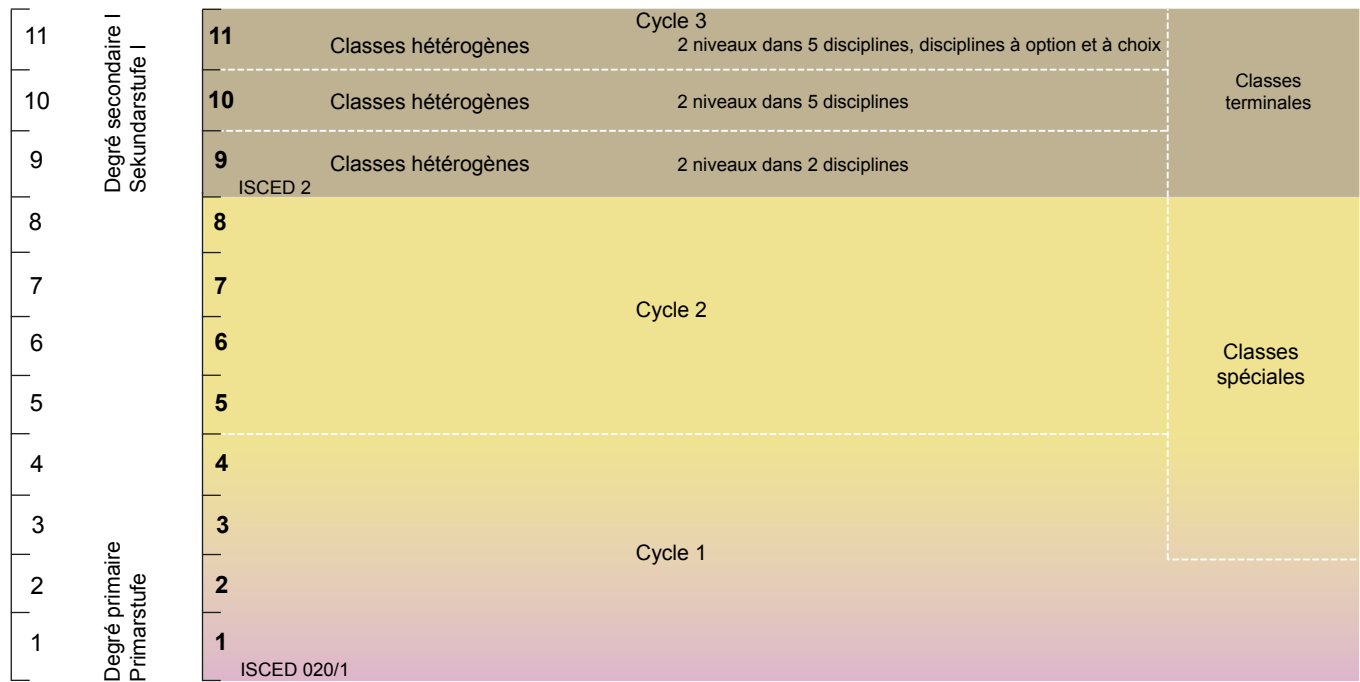

# SYSTÈME ÉDUCATIF DU CANTON DE NEUCHÂTEL

Degrés primaire, secondaire I et secondaire II

Mesures préparatoires

→ **Scolarité obligatoire dans le canton: 11 ans**

- MSp = Maturité spécialisée
- MP = Maturité professionnelle
- CFC = Certificat fédéral de capacité
- AFP = Attestation fédérale de formation professionnelle

**Pédagogie spécialisée**  
Les enfants et les jeunes ayant des besoins spécifiques bénéficient d'un soutien par des mesures de pédagogie spécialisée durant leur formation (depuis la naissance jusqu'à leur 20<sup>e</sup> anniversaire). L'enseignement spécialisé est dispensé de manière intégrative dans le cadre de l'école régulière ou de manière séparative (classes de formation spécialisée). Il existe aussi des écoles spécialisées.