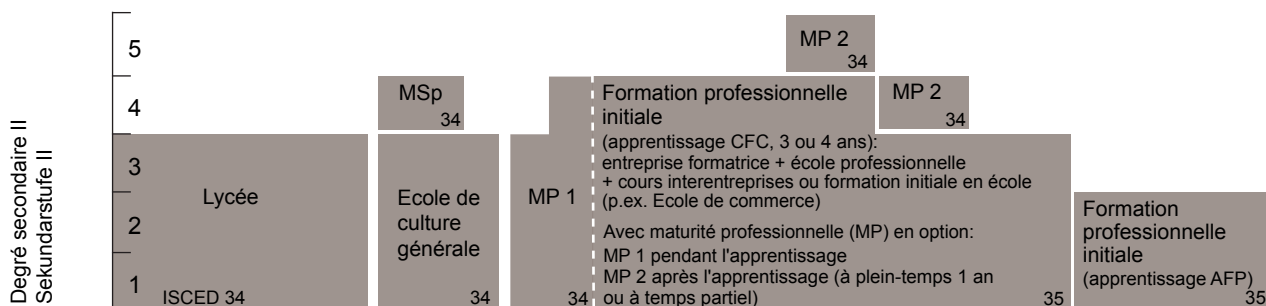

# SYSTÈME ÉDUCATIF DU CANTON DU JURA

## Degrés primaire, secondaire I et secondaire II

► **Scolarité obligatoire dans le canton: 11 ans**

- MSp = Maturité spécialisée  
 MP = Maturité professionnelle  
 CFC = Certificat fédéral de capacité  
 AFP = Attestation fédérale de formation professionnelle