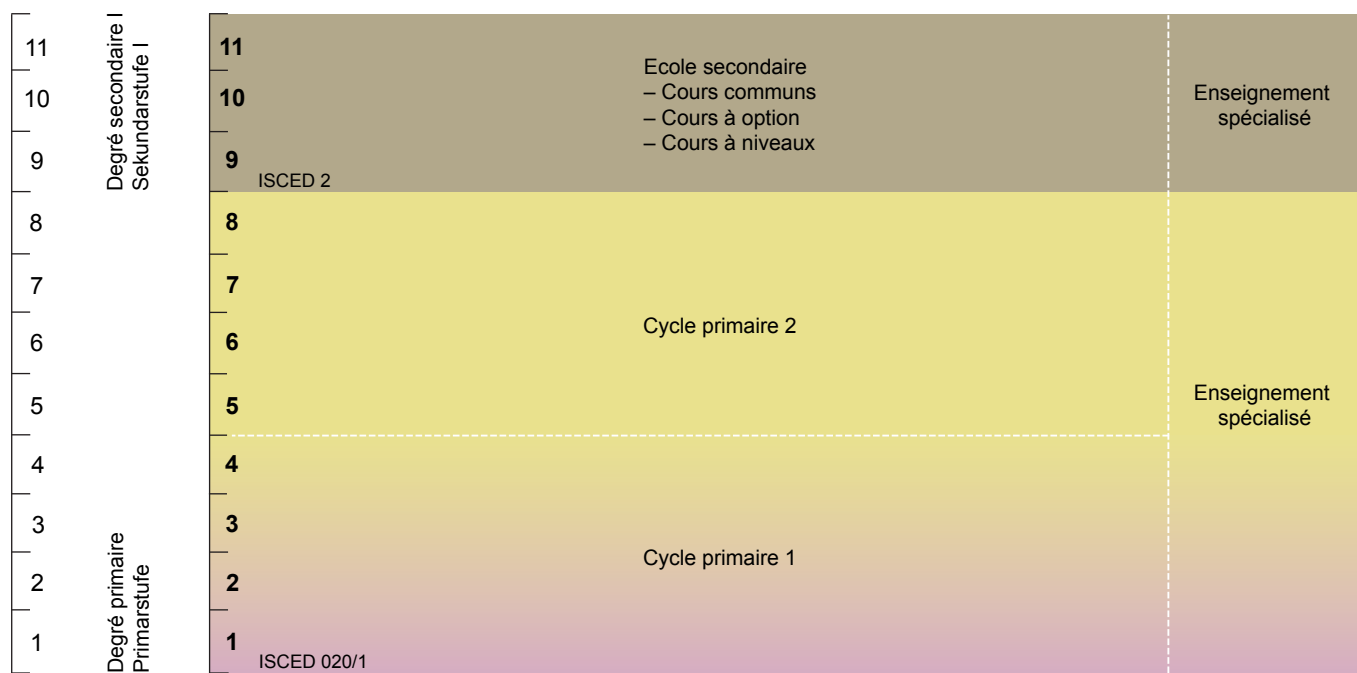

# SYSTÈME ÉDUCATIF DU CANTON DU JURA

## Degrés primaire, secondaire I et secondaire II

► **Scolarité obligatoire dans le canton: 11 ans**

- MSp = Maturité spécialisée  
 MP = Maturité professionnelle  
 CFC = Certificat fédéral de capacité  
 AFP = Attestation fédérale de formation professionnelle