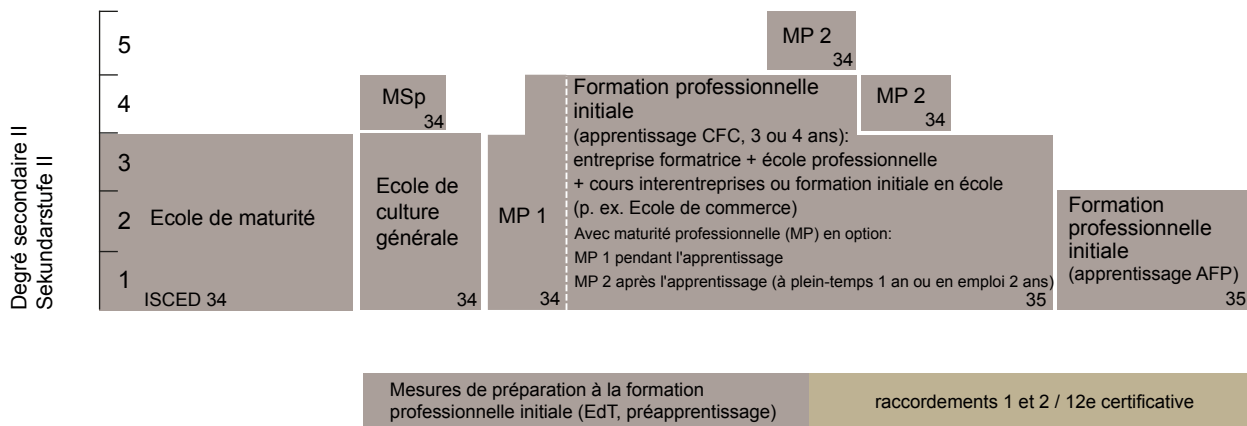

SYSTÈME ÉDUCATIF DU CANTON DE VAUD

Degrés primaire, secondaire I et secondaire II

► Scolarité obligatoire dans le canton: 11 ans

- PSEDS = Pédagogie spécialisée pour élèves en difficultés scolaires
- EdT = Ecole de la transition
- MSp = Maturité spécialisée
- MP = Maturité professionnelle
- CFC = Certificat fédéral de capacité
- AFP = Attestation fédérale de formation professionnelle

Pédagogie spécialisée
Les enfants et les jeunes ayant des besoins spécifiques bénéficient d'un soutien par des mesures de pédagogie spécialisée durant leur formation (depuis la naissance jusqu'à leur 20^e anniversaire). L'enseignement spécialisé est dispensé de manière intégrative dans le cadre de l'école régulière ou de manière séparative (enseignement spécialisé). Il existe aussi des écoles spéciales.