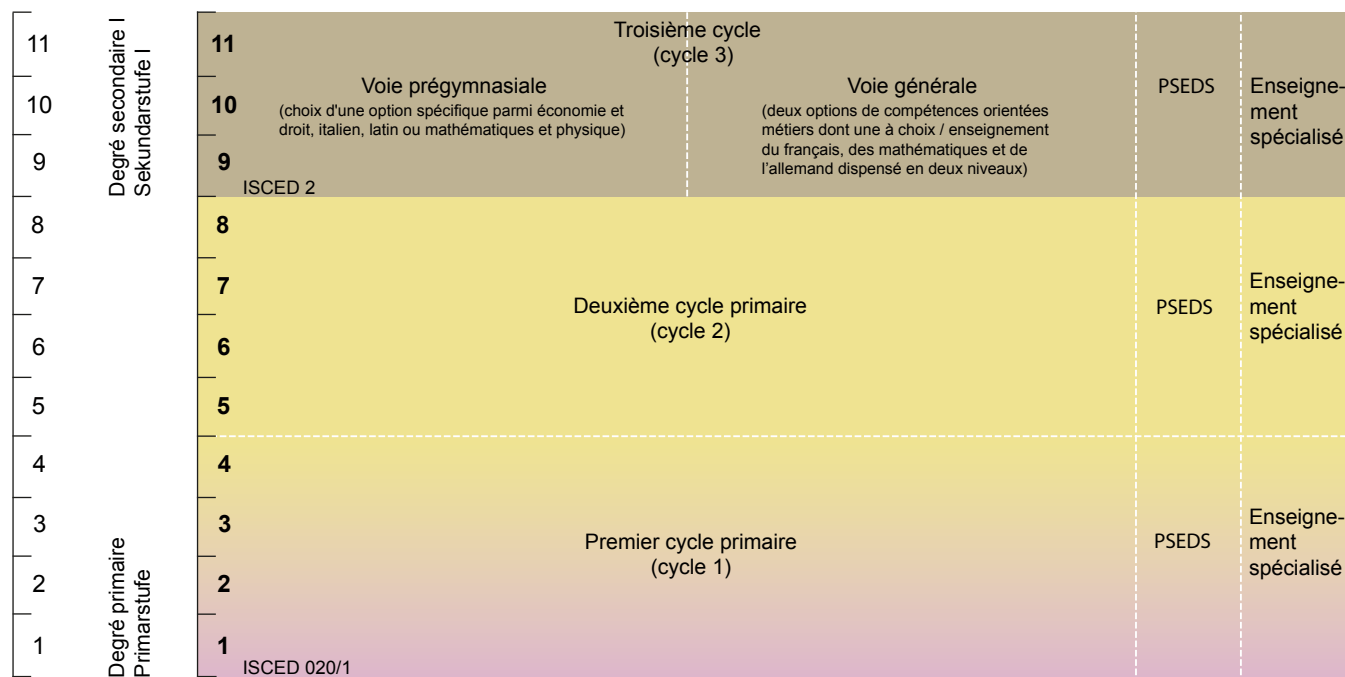

SYSTÈME ÉDUCATIF DU CANTON DE VAUD

Degrés primaire, secondaire I et secondaire II

► Scolarité obligatoire dans le canton: 11 ans

- PSEDS = Pédagogie spécialisée pour élèves en difficultés scolaires
- EdT = Ecole de la transition
- MSp = Maturité spécialisée
- MP = Maturité professionnelle
- CFC = Certificat fédéral de capacité
- AFP = Attestation fédérale de formation professionnelle

Pédagogie spécialisée
Les enfants et les jeunes ayant des besoins spécifiques bénéficient d'un soutien par des mesures de pédagogie spécialisée durant leur formation (depuis la naissance jusqu'à leur 20^e anniversaire). L'enseignement spécialisé est dispensé de manière intégrative dans le cadre de l'école régulière ou de manière séparative (enseignement spécialisé). Il existe aussi des écoles spéciales.