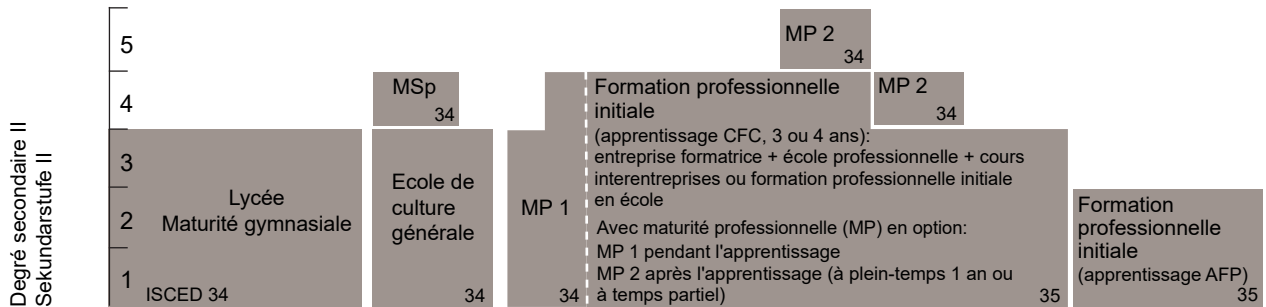

# SYSTÈME ÉDUCATIF DU CANTON DE NEUCHÂTEL

Degrés primaire, secondaire I et secondaire II

Mesures préparatoires

➔ **Scolarité obligatoire dans le canton: 11 ans**

- MSp = Maturité spécialisée
- MP = Maturité professionnelle
- CFC = Certificat fédéral de capacité
- AFP = Attestation fédérale de formation professionnelle

**Pédagogie spécialisée**  
Les enfants et les jeunes ayant des besoins spécifiques bénéficient d'un soutien par des mesures de pédagogie spécialisée durant leur formation (depuis la naissance jusqu'à leur 20<sup>e</sup> anniversaire). L'enseignement spécialisé est dispensé de manière intégrative dans le cadre de l'école régulière ou de manière séparative (classes de formation spécialisée). Il existe aussi des écoles spécialisées.