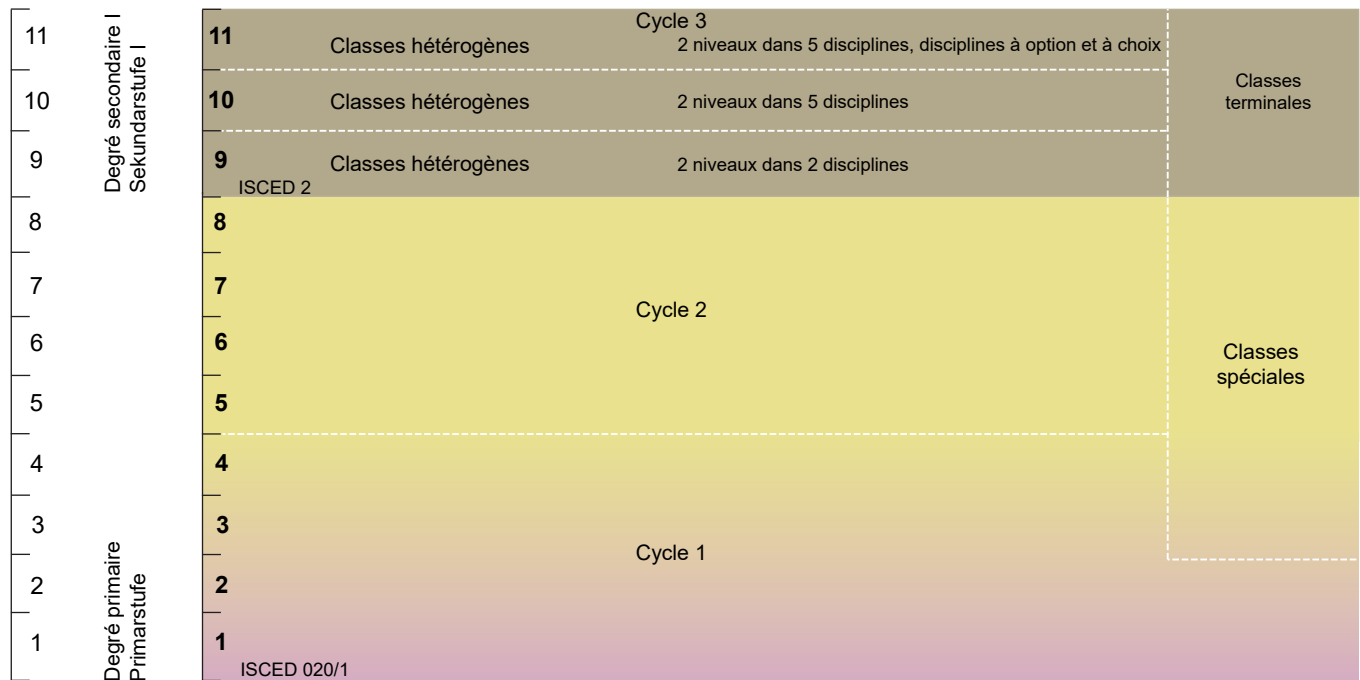

# SYSTÈME ÉDUCATIF DU CANTON DE NEUCHÂTEL

Degrés primaire, secondaire I et secondaire II

Mesures préparatoires

➔ **Scolarité obligatoire dans le canton: 11 ans**

- MSp = Maturité spécialisée
- MP = Maturité professionnelle
- CFC = Certificat fédéral de capacité
- AFP = Attestation fédérale de formation professionnelle

**Pédagogie spécialisée**  
Les enfants et les jeunes ayant des besoins spécifiques bénéficient d'un soutien par des mesures de pédagogie spécialisée durant leur formation (depuis la naissance jusqu'à leur 20<sup>e</sup> anniversaire). L'enseignement spécialisé est dispensé de manière intégrative dans le cadre de l'école régulière ou de manière séparative (classes de formation spécialisée). Il existe aussi des écoles spécialisées.