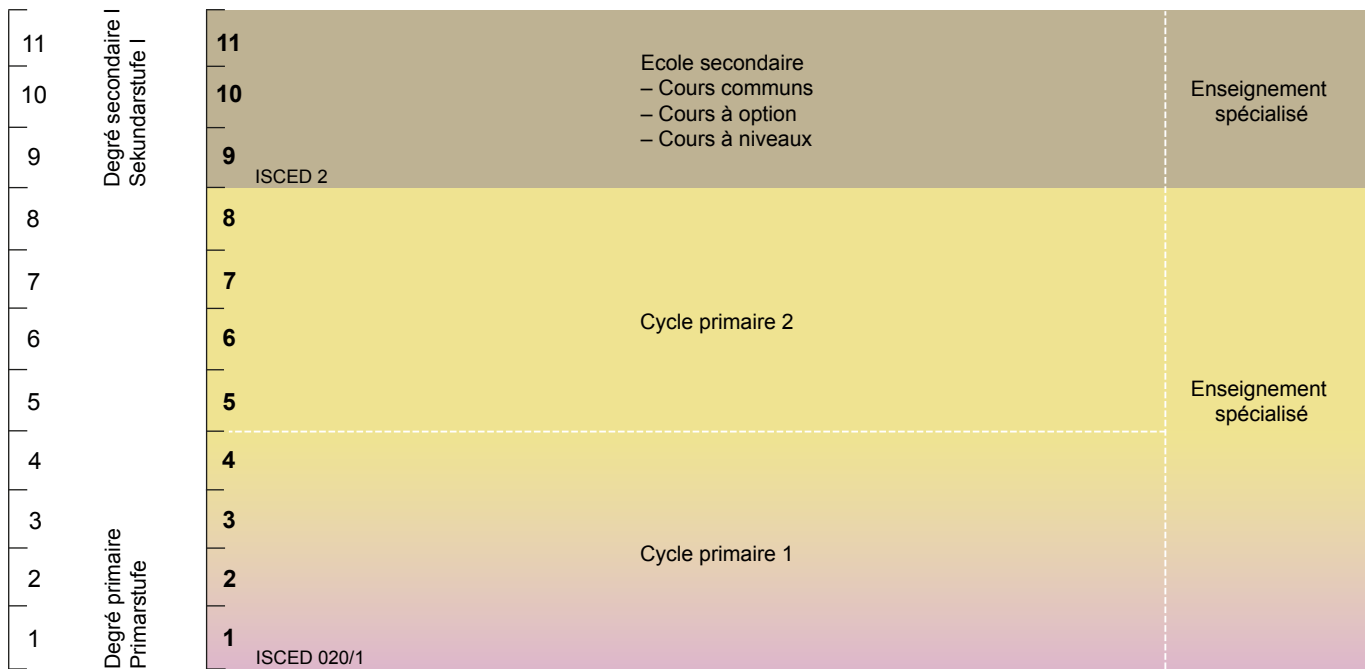

SYSTÈME ÉDUCATIF DU CANTON DU JURA

Degrés primaire, secondaire I et secondaire II

12^e année linguistique / Cycle de transition (options: Orientation, Projet professionnel, Ateliers de formation, Préapprentissage)

► **Scolarité obligatoire dans le canton: 11 ans**

- MSp = Maturité spécialisée
- MP = Maturité professionnelle
- CFC = Certificat fédéral de capacité
- AFP = Attestation fédérale de formation professionnelle