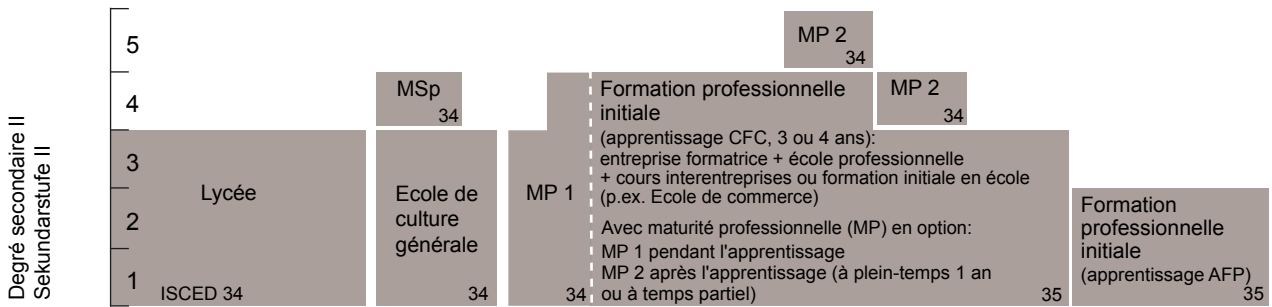

SYSTÈME ÉDUCATIF DU CANTON DU JURA

Degrés primaire, secondaire I et secondaire II

12^e année linguistique / Cycle de transition (options: Orientation, Projet professionnel, Ateliers de formation, Préapprentissage)

► **Scolarité obligatoire dans le canton: 11 ans**

- MSp = Maturité spécialisée
- MP = Maturité professionnelle
- CFC = Certificat fédéral de capacité
- AFP = Attestation fédérale de formation professionnelle