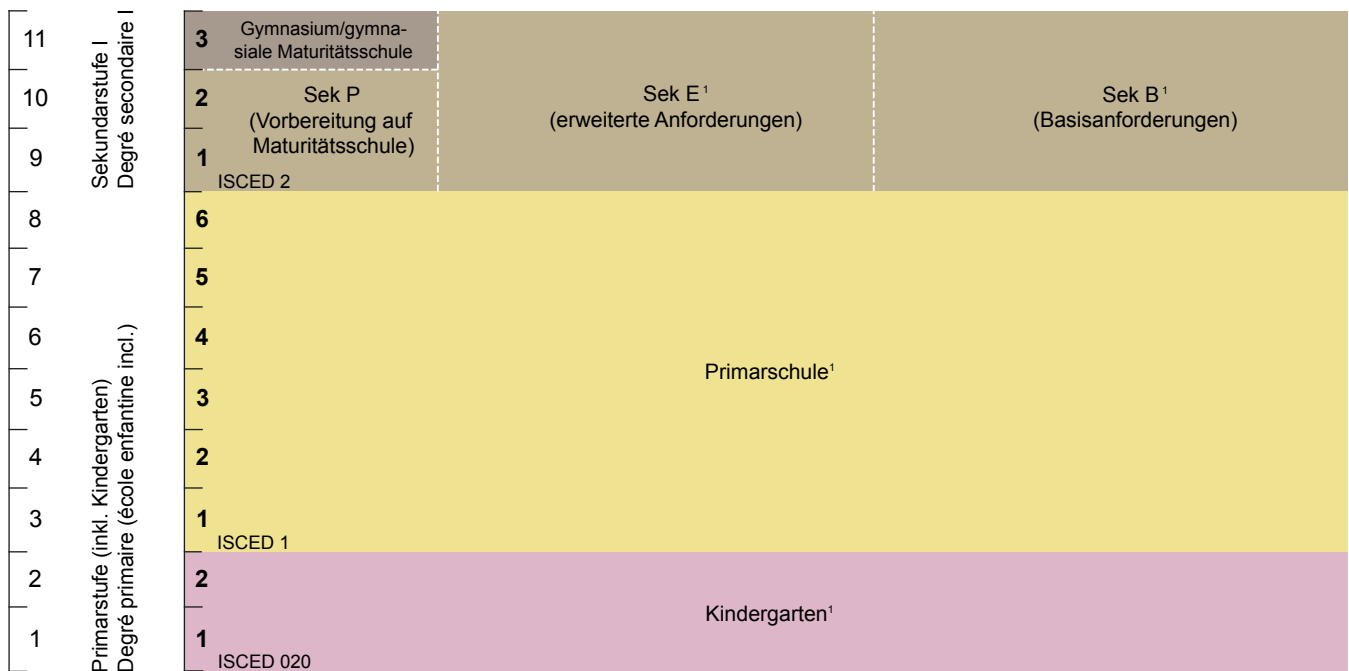

# BILDUNGSSYSTEM KANTON SOLOTHURN

Primarstufe (inkl. Kindergarten), Sekundarstufe I und II

Brückenangebote (Berufsvorbereitungsjahr, Integrationsjahr, Startpunkt Wallierhof)

► **Kantonales Schulobligatorium: 11 Jahre**

<sup>1</sup> mit Spezieller Förderung

FM = Fachmaturität  
 BM = Berufsmaturität  
 EFZ = Eidg. Fähigkeitszeugnis  
 EBA = Eidg. Berufsattest

Sonderpädagogik

Kinder und Jugendliche mit besonderem Bildungsbedarf werden mit besonderen Massnahmen in ihrer Ausbildung unterstützt (ab Geburt bis zum vollendeten 20. Lebensjahr). Die sonderpädagogische Förderung erfolgt integrativ (im Rahmen der Regelschule) oder separat.