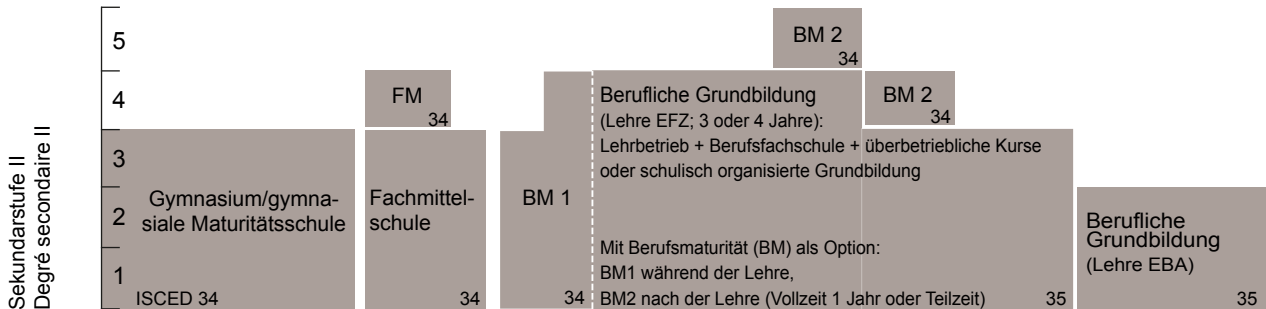

# BILDUNGSSYSTEM KANTON SOLOTHURN

Primarstufe (inkl. Kindergarten), Sekundarstufe I und II

Brückenangebote (Berufsvorbereitungsjahr, Integrationsjahr, Startpunkt Wallierhof)

► **Kantonales Schulobligatorium: 11 Jahre**

<sup>1</sup> mit Spezieller Förderung

FM = Fachmaturität  
 BM = Berufsmaturität  
 EFZ = Eidg. Fähigkeitszeugnis  
 EBA = Eidg. Berufsattest

Sonderpädagogik

Kinder und Jugendliche mit besonderem Bildungsbedarf werden mit besonderen Massnahmen in ihrer Ausbildung unterstützt (ab Geburt bis zum vollendeten 20. Lebensjahr). Die sonderpädagogische Förderung erfolgt integrativ (im Rahmen der Regelschule) oder separat.