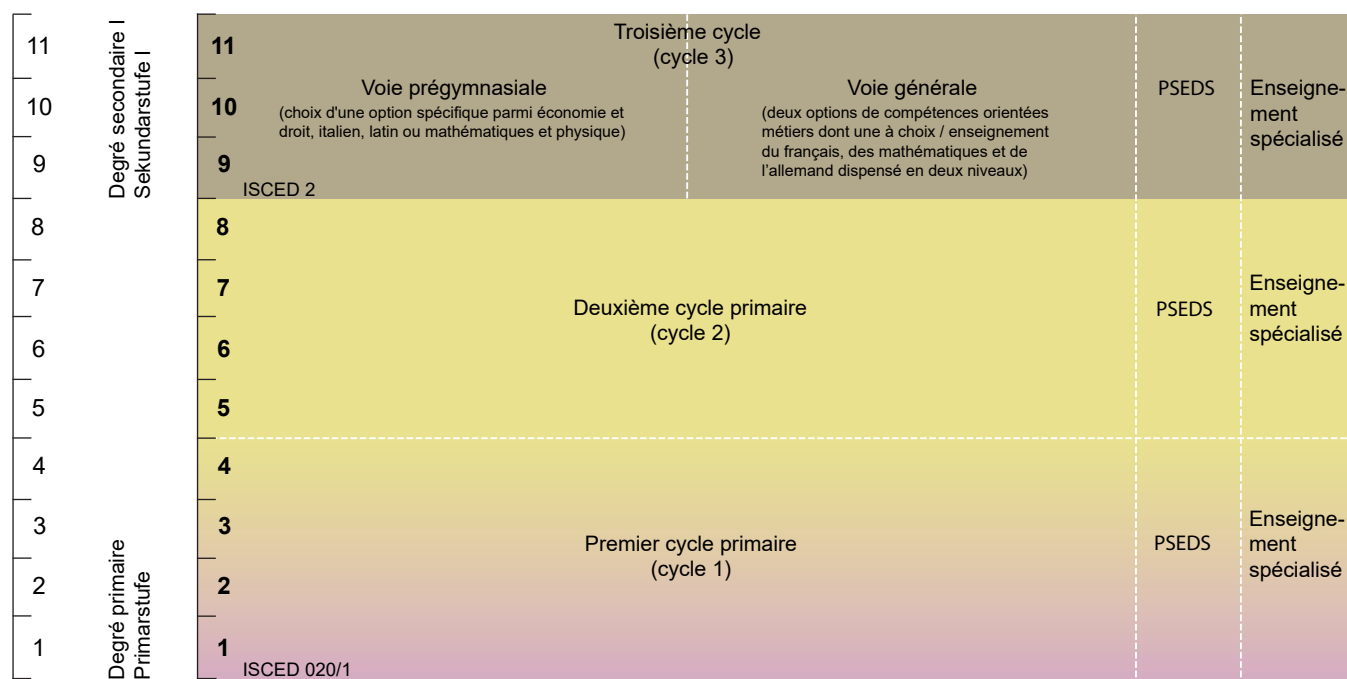

SYSTÈME ÉDUCATIF DU CANTON DE VAUD

Degrés primaire, secondaire I et secondaire II

► Scolarité obligatoire dans le canton: 11 ans

Système scolaire suisse
Schulsystem Schweiz

- PSEDS = Pédagogie spécialisée pour élèves en difficultés scolaires
- EdT = Ecole de la transition
- MSp = Maturité spécialisée
- MP = Maturité professionnelle
- CFC = Certificat fédéral de capacité
- AFP = Attestation fédérale de formation professionnelle

Pédagogie spécialisée
Les enfants et les jeunes ayant des besoins spécifiques bénéficient d'un soutien par des mesures de pédagogie spécialisée durant leur formation (depuis la naissance jusqu'à leur 20^e anniversaire). L'enseignement spécialisé est dispensé de manière intégrative dans le cadre de l'école régulière ou de manière séparative (enseignement spécialisé). Il existe aussi des écoles spéciales.