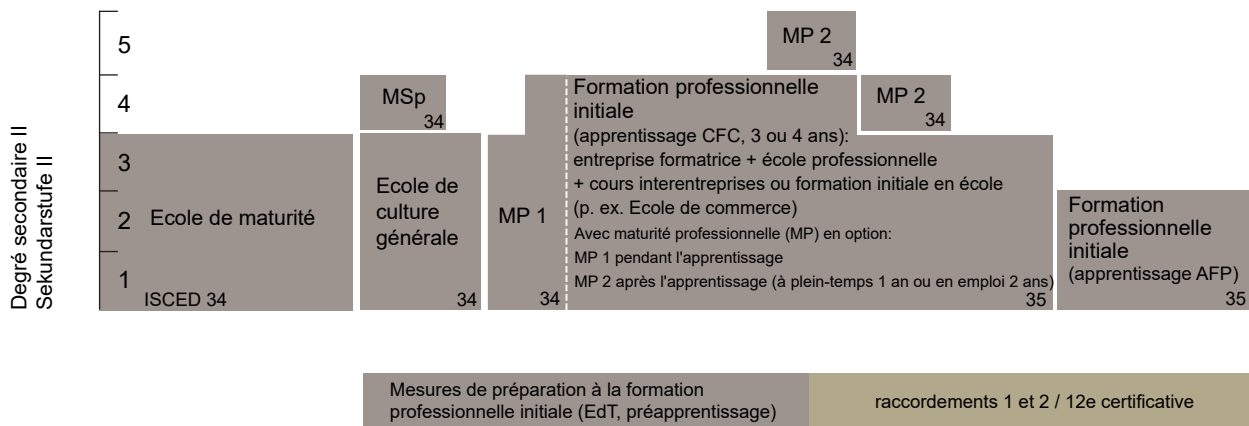

SYSTÈME ÉDUCATIF DU CANTON DE VAUD

Degrés primaire, secondaire I et secondaire II

► Scolarité obligatoire dans le canton: 11 ans

Système scolaire suisse
Schulsystem Schweiz

- PSEDS = Pédagogie spécialisée pour élèves en difficultés scolaires
- EdT = Ecole de la transition
- MSp = Maturité spécialisée
- MP = Maturité professionnelle
- CFC = Certificat fédéral de capacité
- AFP = Attestation fédérale de formation professionnelle

Pédagogie spécialisée
Les enfants et les jeunes ayant des besoins spécifiques bénéficient d'un soutien par des mesures de pédagogie spécialisée durant leur formation (depuis la naissance jusqu'à leur 20^e anniversaire). L'enseignement spécialisé est dispensé de manière intégrative dans le cadre de l'école régulière ou de manière séparative (enseignement spécialisé). Il existe aussi des écoles spéciales.