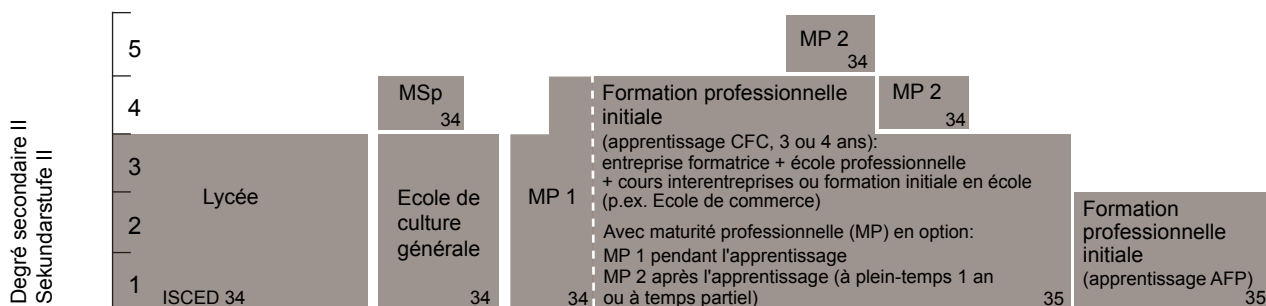

# SYSTÈME ÉDUCATIF DU CANTON DU JURA

## Degrés primaire, secondaire I et secondaire II

12<sup>e</sup> année linguistique / Cycle de transition (options: Orientation, Projet professionnel, Ateliers de formation, Préapprentissage)

► **Scolarité obligatoire dans le canton: 11 ans**

MSp = Maturité spécialisée  
MP = Maturité professionnelle  
CFC = Certificat fédéral de capacité  
AFP = Attestation fédérale de formation professionnelle

Pédagogie spécialisée  
Les enfants et les jeunes ayant des besoins spécifiques bénéficient d'un soutien par des mesures de pédagogie spécialisée durant leur formation (depuis la naissance jusqu'à leur 20<sup>e</sup> anniversaire). L'enseignement spécialisé est dispensé de manière intégrative dans le cadre de l'école régulière ou de manière séparative (enseignement spécialisé). Il existe aussi des écoles spéciales.