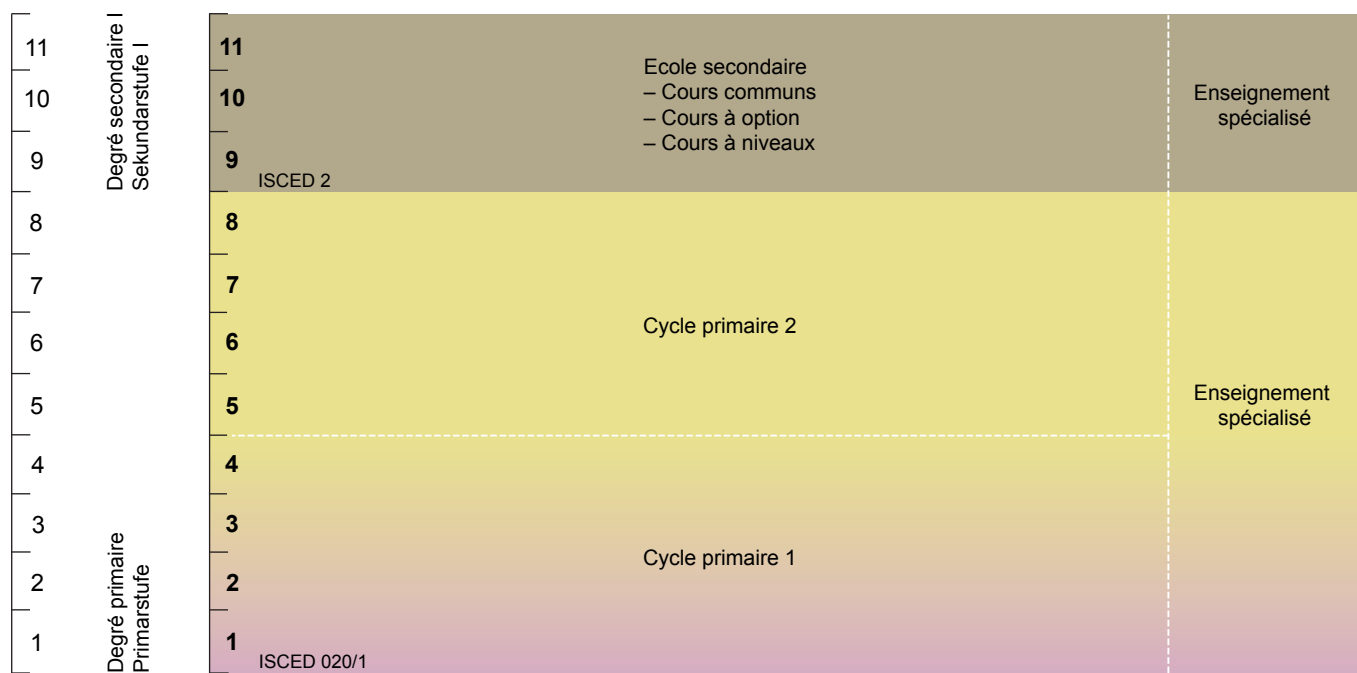

# SYSTÈME ÉDUCATIF DU CANTON DU JURA

## Degrés primaire, secondaire I et secondaire II

12<sup>e</sup> année linguistique / Cycle de transition (options: Orientation, Projet professionnel, Ateliers de formation, Préapprentissage)

► **Scolarité obligatoire dans le canton: 11 ans**

MSp = Maturité spécialisée  
MP = Maturité professionnelle  
CFC = Certificat fédéral de capacité  
AFP = Attestation fédérale de formation professionnelle

Pédagogie spécialisée  
Les enfants et les jeunes ayant des besoins spécifiques bénéficient d'un soutien par des mesures de pédagogie spécialisée durant leur formation (depuis la naissance jusqu'à leur 20<sup>e</sup> anniversaire). L'enseignement spécialisé est dispensé de manière intégrative dans le cadre de l'école régulière ou de manière séparative (enseignement spécialisé). Il existe aussi des écoles spéciales.