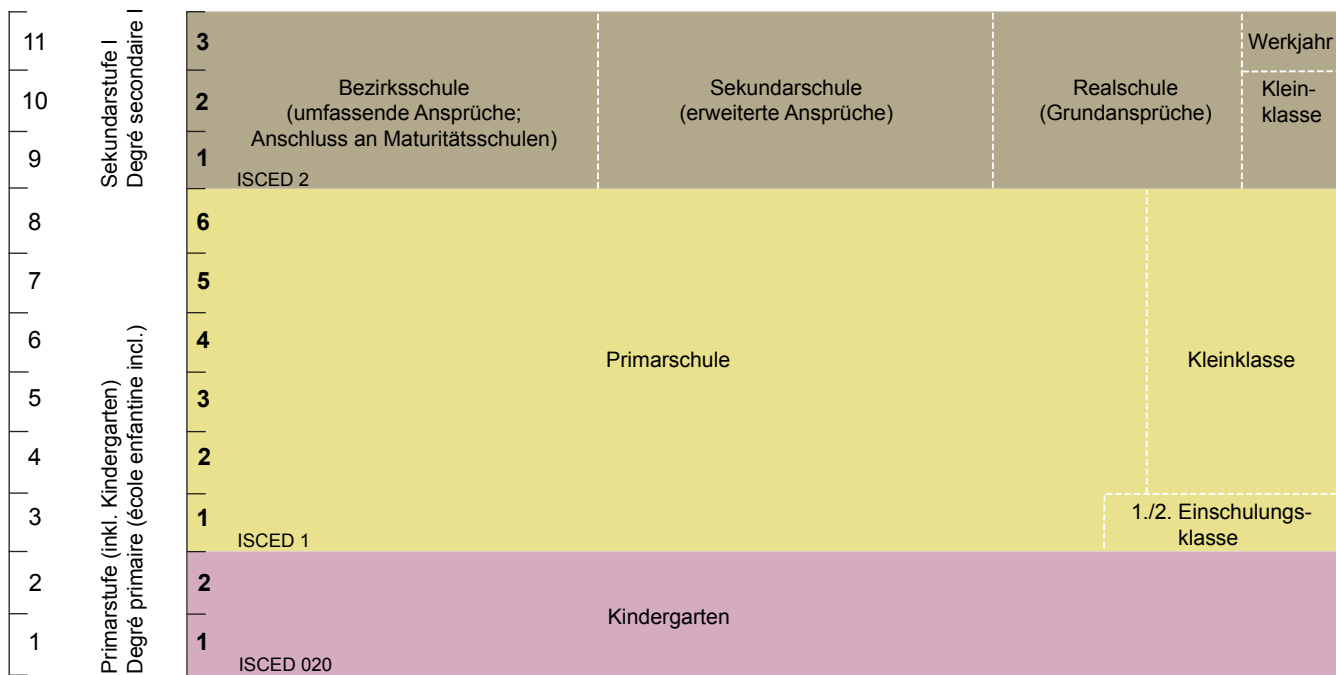

BILDUNGSSYSTEM KANTON AARGAU

Primarstufe (inkl. Kindergarten), Sekundarstufe I und II

Brückenangebote: schulische Vollzeitangebote und Angebote kombiniert mit Praktika

→ **Kantonales Schulobligatorium: 11 Jahre**

FM = Fachmaturität
 BM = Berufsmaturität
 EFZ = Eidg. Fähigkeitszeugnis
 EBA = Eidg. Berufsattest

Sonderpädagogik
 Kinder und Jugendliche mit besonderem Bildungsbedarf werden mit besonderen Massnahmen in ihrer Ausbildung unterstützt (ab Geburt bis zum vollendeten 20. Lebensjahr). Die sonderpädagogische Förderung erfolgt im Rahmen der Regelschule in Regelklassen oder Kleinklassen. Daneben gibt es auch Sonderschulen.