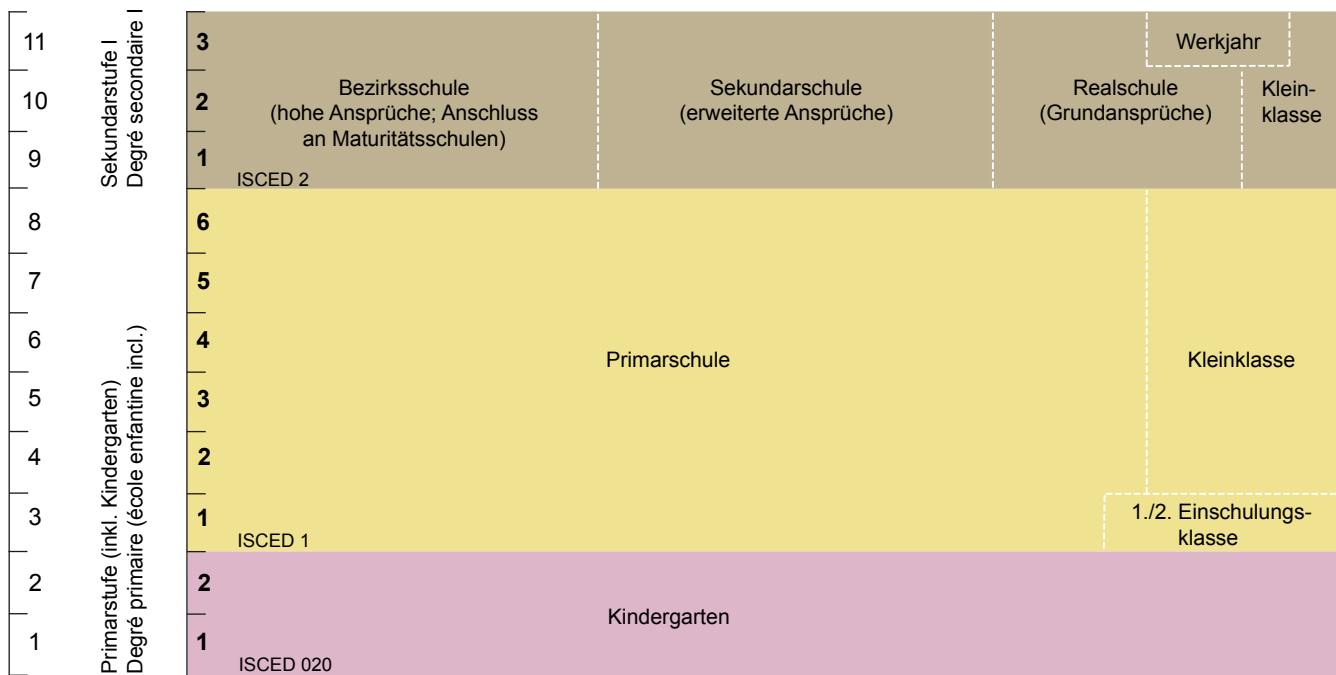

# BILDUNGSSYSTEM KANTON AARGAU

## Primarstufe (inkl. Kindergarten), Sekundarstufe I und II

Brückenangebote: schulische Vollzeitangebote und Angebote kombiniert mit Praktika

→ **Kantonales Schulobligatorium: 11 Jahre**

FM = Fachmaturität  
BM = Berufsmaturität  
EFZ = Eidg. Fähigkeitszeugnis  
EBA = Eidg. Berufsattest