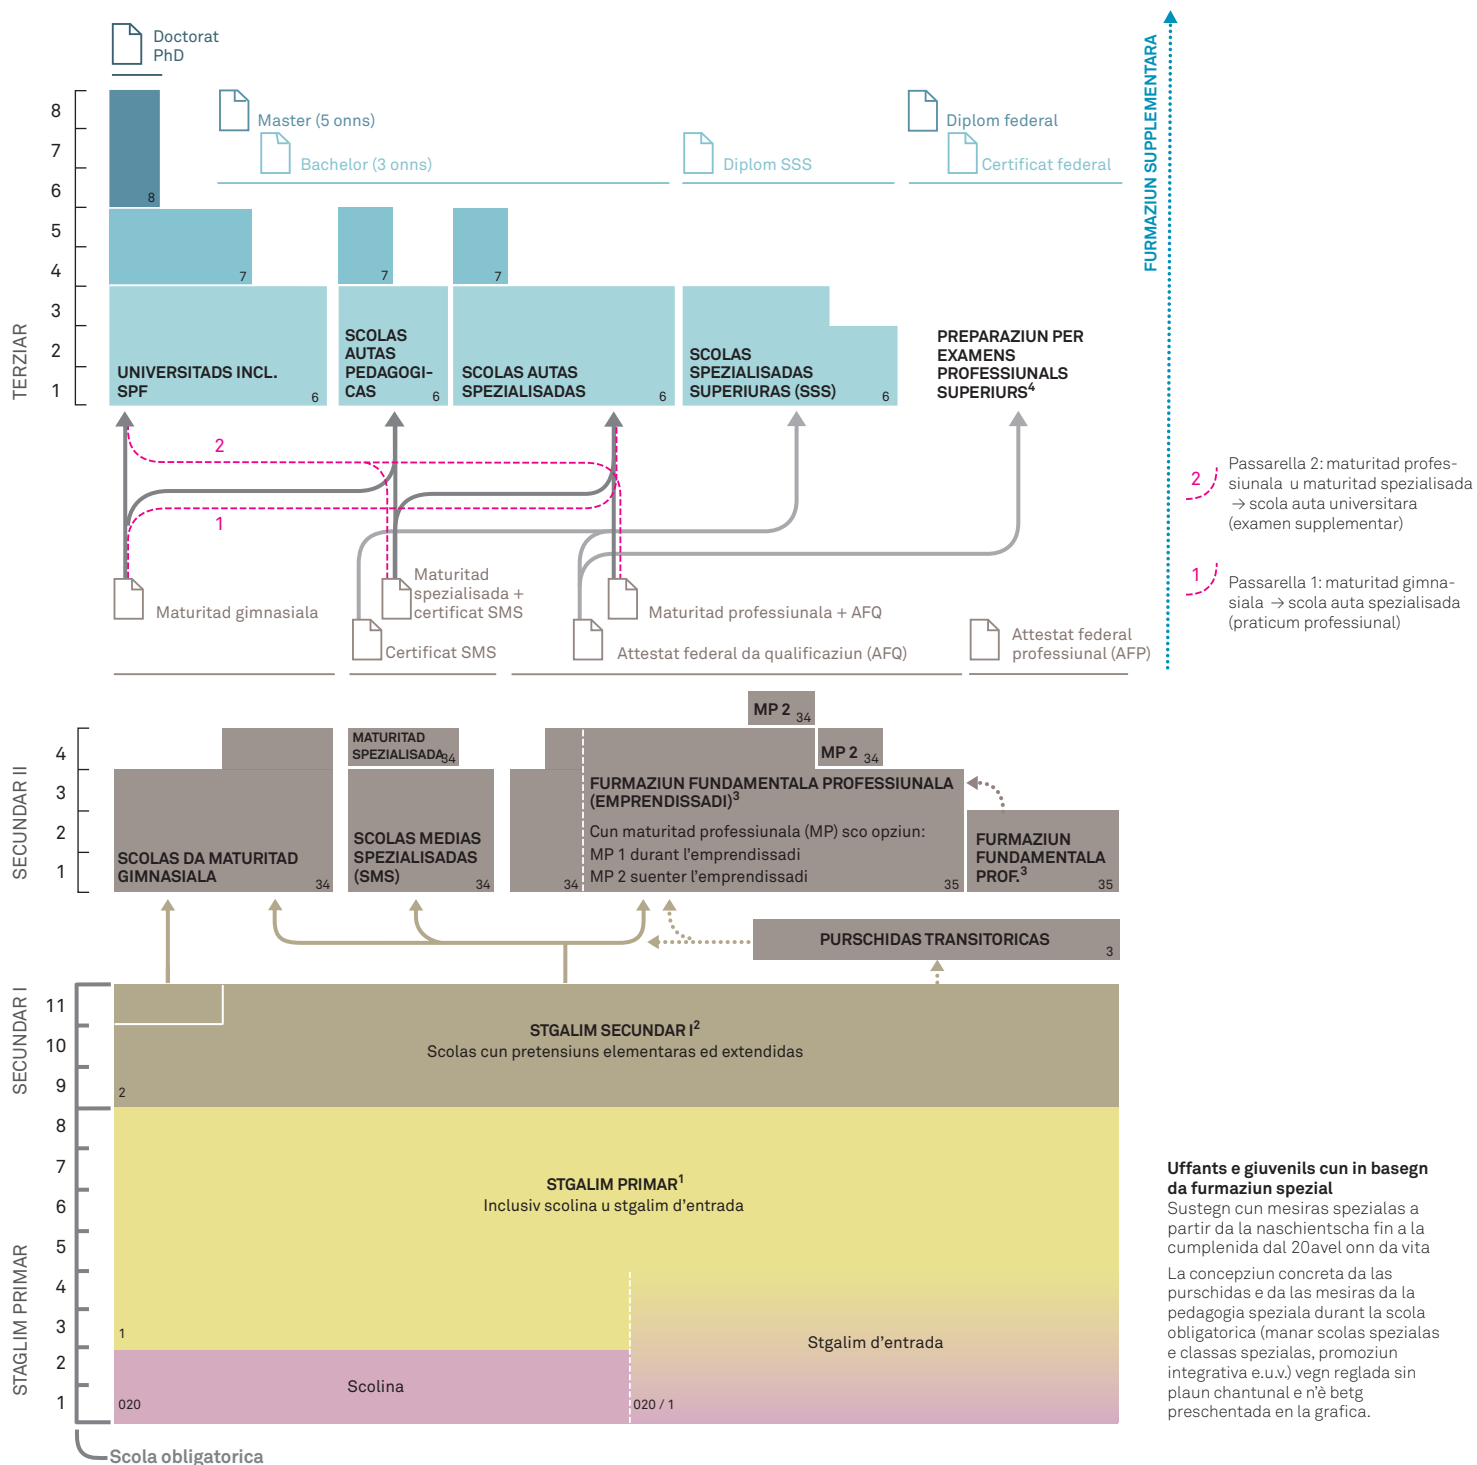

# SISTEM DA FURMAZIUN EN SVIZRA

ISCED | International Standard Classification of Education 2011

- ISCED 8
- ISCED 7
- ISCED 6
- ISCED 4
- ISCED 34 + 35
- ISCED 2
- ISCED 1
- ISCED 020

<sup>1</sup> Dus onns scolina resp. ils dus emprims onns d'in stgalim d'entrada: integrà en l'obligatori en la maiortad dals chantuns

<sup>2</sup> Stgalim secundar I: chantun Tessin cun scola media da quatter onns (tenor la disposiziun excepziunala en l'art. 6 dal concordat HarmoS). Midada ad ina scola da maturitad gimnasiala pussaivla suenter il 10. onn da scola

<sup>3</sup> Furmaziun fundamentala professiunala (empredissadi): scolaziun en il manaschi d'empredissadi + instrucziun en la scola professiunala spezialisada + frequentaziun da curs intermanaschials. Per tschertas professiuns po il diplom da la furmaziun fundamentala professiunala vegnir fatg en ina purschida da scola a temp cumplain (p.ex. lavuratori d'empredissadi, scola commerciala u scola d'informatica).

<sup>4</sup> Examen professiunal federal / certificat federal = ISCED 6  
Examen professiunal superiu / diplom federal = ISCED 7