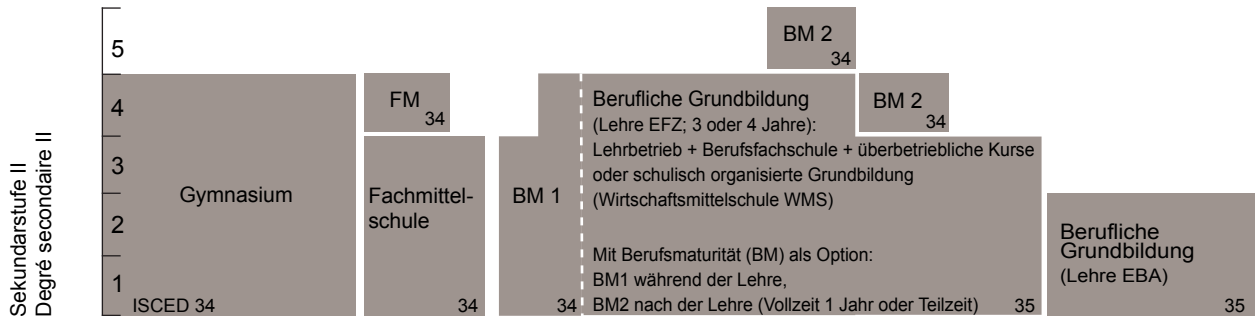

BILDUNGSSYSTEM KANTON BASEL-LANDSCHAFT

Primarstufe (inkl. Kindergarten), Sekundarstufe I und II

Zentrum für Brückenangebote BL (Schulisches Profil, kombiniertes Profil und integratives Profil)

→ **Kantonales Schulobligatorium: 11 Jahre**

FM = Fachmaturität
BM = Berufsmaturität
EFZ = Eidg. Fähigkeitszeugnis
EBA = Eidg. Berufsattest

Sonderpädagogik
Kinder und Jugendliche mit besonderem Bildungsbedarf werden mit besonderen Massnahmen in ihrer Ausbildung unterstützt (ab Geburt bis zum vollendeten 20. Lebensjahr). Die sonderpädagogische Förderung erfolgt integrativ (im Rahmen der Regelschule) oder separat (Kleinklasse, Integrations- und Berufswahlklasse, Sonderschule).