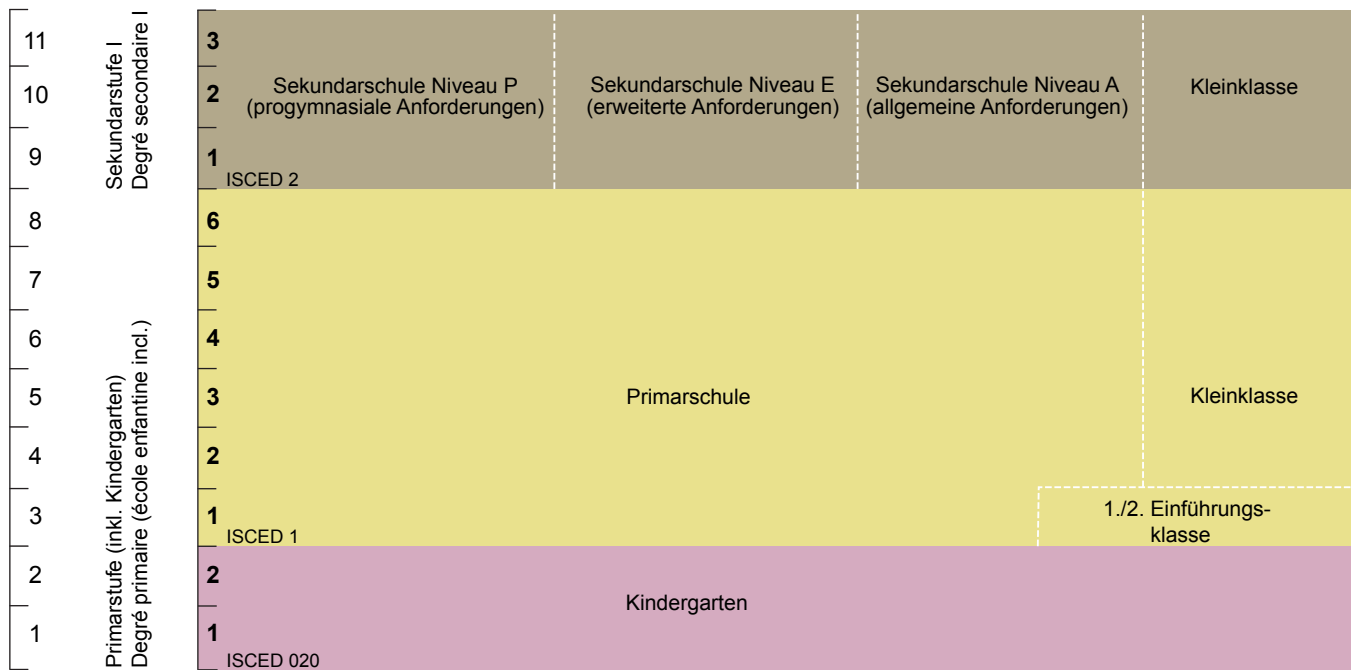

BILDUNGSSYSTEM KANTON BASEL-LANDSCHAFT

Primarstufe (inkl. Kindergarten), Sekundarstufe I und II

Zentrum für Brückenangebote BL (Schulisches Profil, kombiniertes Profil und integratives Profil)

→ **Kantonales Schulobligatorium: 11 Jahre**

FM = Fachmaturität
BM = Berufsmaturität
EFZ = Eidg. Fähigkeitszeugnis
EBA = Eidg. Berufsattest

Sonderpädagogik
Kinder und Jugendliche mit besonderem Bildungsbedarf werden mit besonderen Massnahmen in ihrer Ausbildung unterstützt (ab Geburt bis zum vollendeten 20. Lebensjahr). Die sonderpädagogische Förderung erfolgt integrativ (im Rahmen der Regelschule) oder separat (Kleinklasse, Integrations- und Berufswahlklasse, Sonderschule).